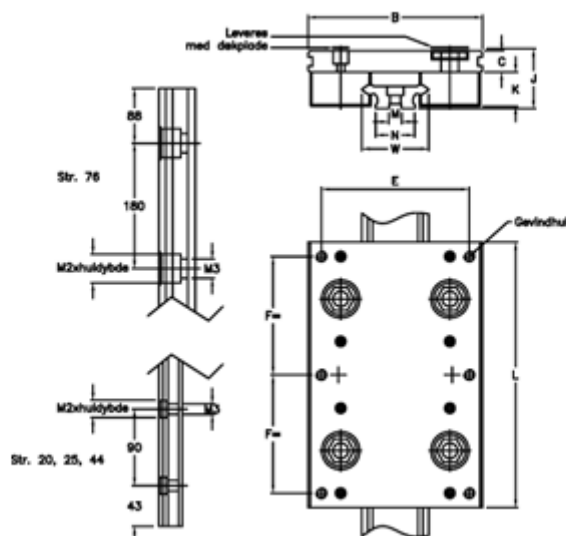

Varenummer: 056517611616  
Beskrivelse: Hepco Simple Select 76 1-1616

## Mål

B = 185	M	= 15x5
C = 20.0	M1	= 14.0
E = 160	M2	= 20x12
F = 135	N	= 50.4
G = 6xM10	Størrelse	= 76
J = 58.70	W	= 76
K = 36.5		
L = 300		